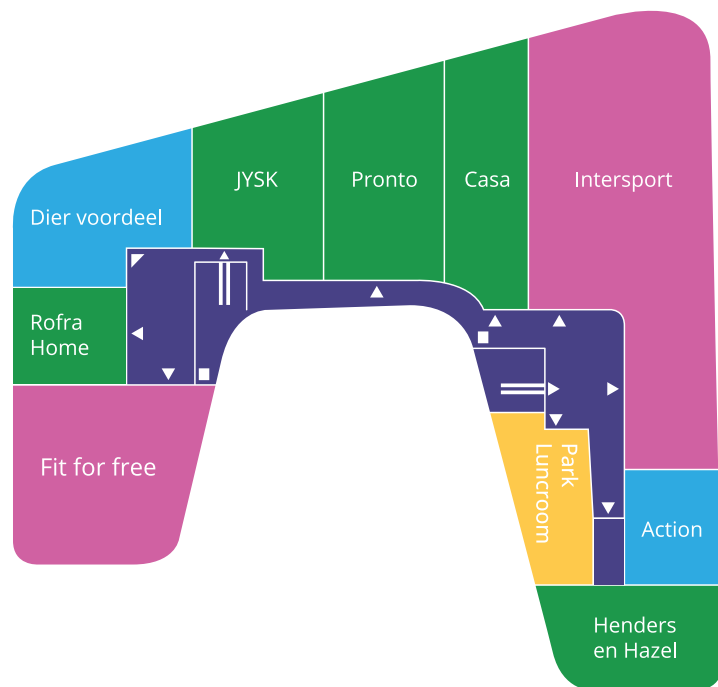

Begane grond

1e verdieping

Legenda

- Wonen & Slapen
- woonaccessoires
- Electronica
- Sport
- Speelgoed
- Levensmiddelen
- Horeca