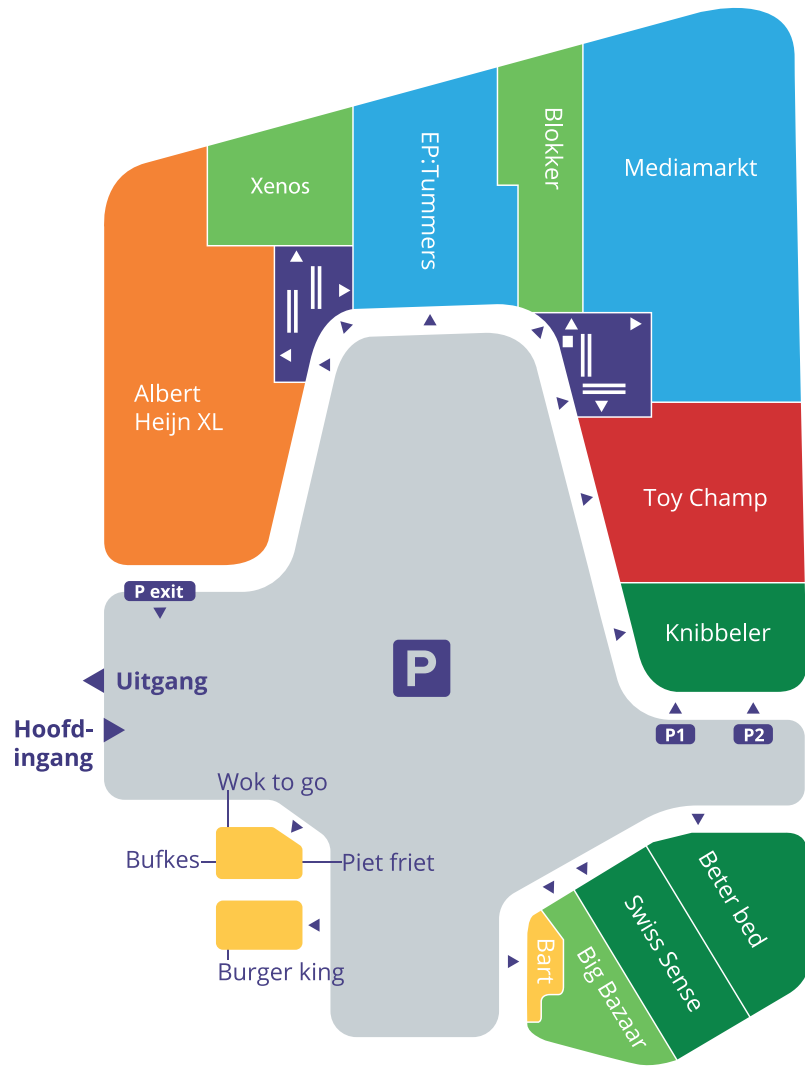

Begane grond

1e verdieping

Legenda

- Wonen & Slapen
- woonaccessoires
- Electronica
- Sport
- Speelgoed
- Levensmiddelen
- Horeca